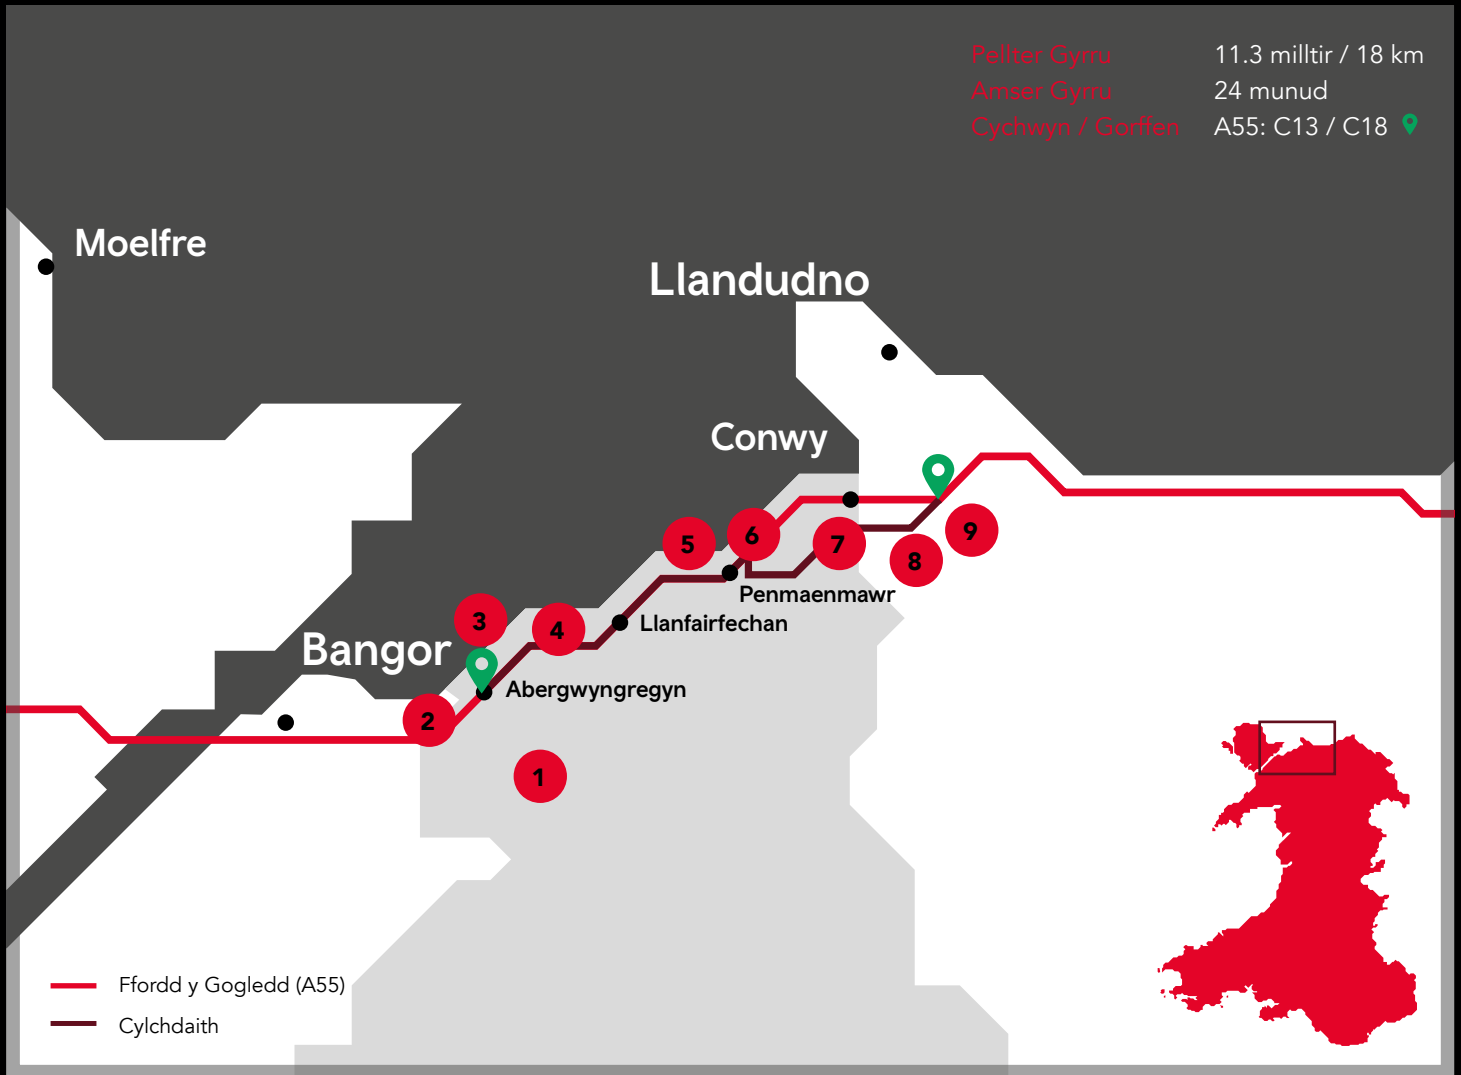

Ffordd Cymru The Wales Way

Ffordd y Gogledd The North Wales Way

Taith Arfordir Conwy

- | | |
|---|--|
| <p>1 Rhaeadr Fawr
 Abergwyngregyn LL33 OLP
 www.abergwyngregyn.org.uk</p> <p>2 Gwarchodfa Natur Morfa Aber
 Abergwyngregyn LL33 OLB
 www.gwynedd.llyw.cymru</p> <p>3 Distyllfa Aber Falls
 Abergwyngregyn LL33 OLB
 www.aberfallsdistillery.com</p> <p>4 Gwarchodfa Natur Glan Y Môr Elias
 Llanfairfechan LL33 OHX
 www.visitllandudno.org.uk</p> <p>5 Amgueddfa Penmaenmawr
 Penmaenmawr LL34 6UU
 www.penmaenmawrmuseum.co.uk</p> | <p>6 Graiglwyd Springs
 Penmaenmawr LL34 6ER
 www.graiglwydsprings.co.uk</p> <p>7 Canolfan Gadwraeth Pensychnant
 Conwy LL32 8BJ
 www.pensychnant.co.uk</p> <p>8 Castell Conwy
 Conwy LL32 8AY
 cadw.wales.gov.uk</p> <p>9 RSPB Conwy
 Cyffordd Llandudno LL31 9XZ
 www.rspb.org.uk</p> |
|---|--|

Ffordd Cymru
The Wales Way

Ffordd y Gogledd
The North Wales Way

I gynllunio eich ymweliad chi ac am fwy o wybodaeth leol ewch i:

Ynys Môn: croesomon.co.uk

Conwy: visitllandudno.org.uk

Eryri Mynyddoedd a Môr: visitsnowdonia.info